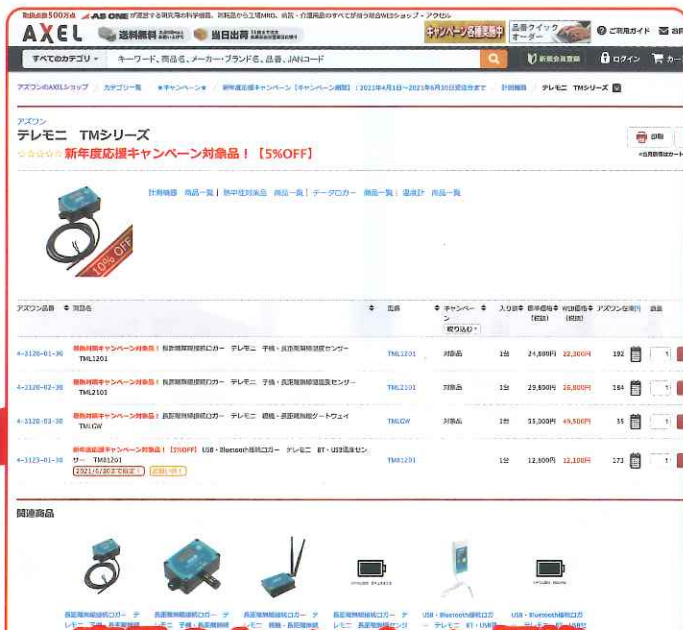

商品のキャンペーン価格・在庫状況・各種仕様の確認が可能!

アズワン株式会社

商品の内容に関するお問い合わせ対応窓口

カスタマー相談センター

URL: <https://help.as-1.co.jp/q> (24時間受付)

TEL: 0120-700-875 (ユーザー様用)

FAX: 0120-700-763 (24時間受付)

電話受付時間: 午前9時~午後5時30分(土・日・祝日及び弊社休業日は除く)

アズワンは、ユーザー様への直接販売をしておりません。
お見積り依頼・ご用命は販売店までお願いいたします。

ご用命は信用のある販売店まで